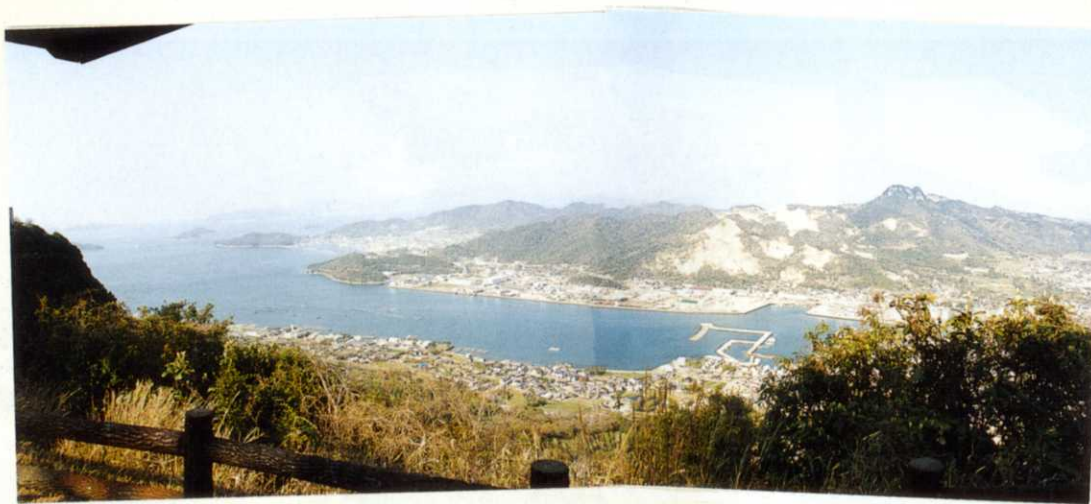

# 「3 展望地の修景・通景の確保について」の展望位置現況写真

平成14年度撮影

平成15年3月

山陽四国地区自然保護事務所

屋島集団施設地区

北嶺

① うのみだい魚見台  
(西壁南)

屋島集団施設地区

北嶺

②魚見台  
(西壁北)

北嶺

ゆづかくてい  
③遊鶴亭

屋島集団施設地区

南嶺

⑤ だんこれい 談古嶺

屋島集団施設地区

南嶺

⑥ かんせきてい 瞰蹟亭

屋島集団施設地区

北嶺

④<sup>うのみだい</sup>魚見台  
(東壁)

屋島集団施設地区

南嶺

⑦山頂南休憩所

屋島集団施設地区

南嶺

⑧獅子の霊巖  
ししのれいがん

屋島集団施設地区

南嶺

やしましろあと  
⑨屋島城址

屋島集団施設地区

南嶺