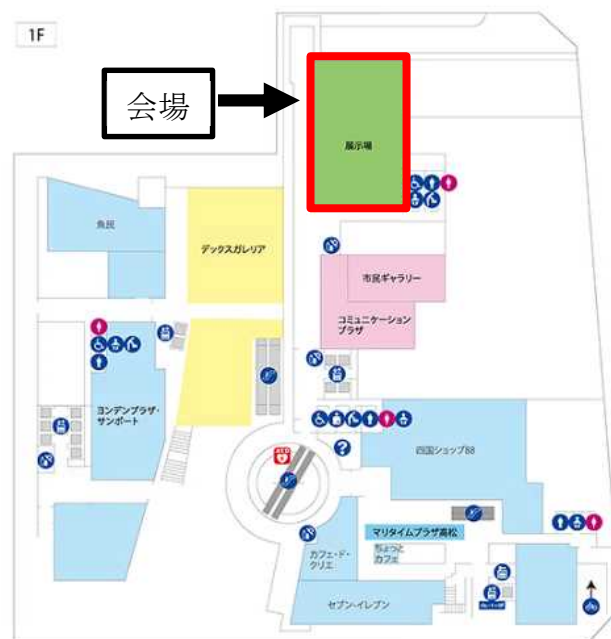

## 【会場】

高松シンボルタワー ホール棟 1F 展示場  
〒760-0019  
香川県高松市サンポート2-1

お車でお越しの際は、無料駐車場がないため、サンポート高松地下駐車場（有料）もしくはお近くの有料駐車場をご利用ください。

交通アクセス・駐車場に関しては、下記HPを御参照ください。

<https://www.symboltower.com/access/>

※高松シンボルタワー 1階

## ○会場レイアウト（イメージ）

講演ブース、展示ブース（カーボンニュートラル、サーキュラーエコノミー）でエリアを分けさせていただきます。  
※カーボンニュートラル、サーキュラーエコノミーの取組でそれぞれ10ブースずつの展示を想定しております。

※レイアウトイメージ図

## ○ブース（イメージ）

机2台分をご用意いたします。

（机1台につき、幅：180cm・奥行：60cm・高さ70cm）

※実際とは異なる場合がございます。

※それぞれブースはパーティションで区切ります。

※Wi-Fiはございません。

※映像、音源、展示物等において、他の展示ブースの妨げにならないようご配慮をお願いします。

※机、イス（2～4脚程度）、パーティションは準備いたしますが、展示に必要な物品はご自身でご用意いただきますようお願いいたします。

※ブースイメージ図