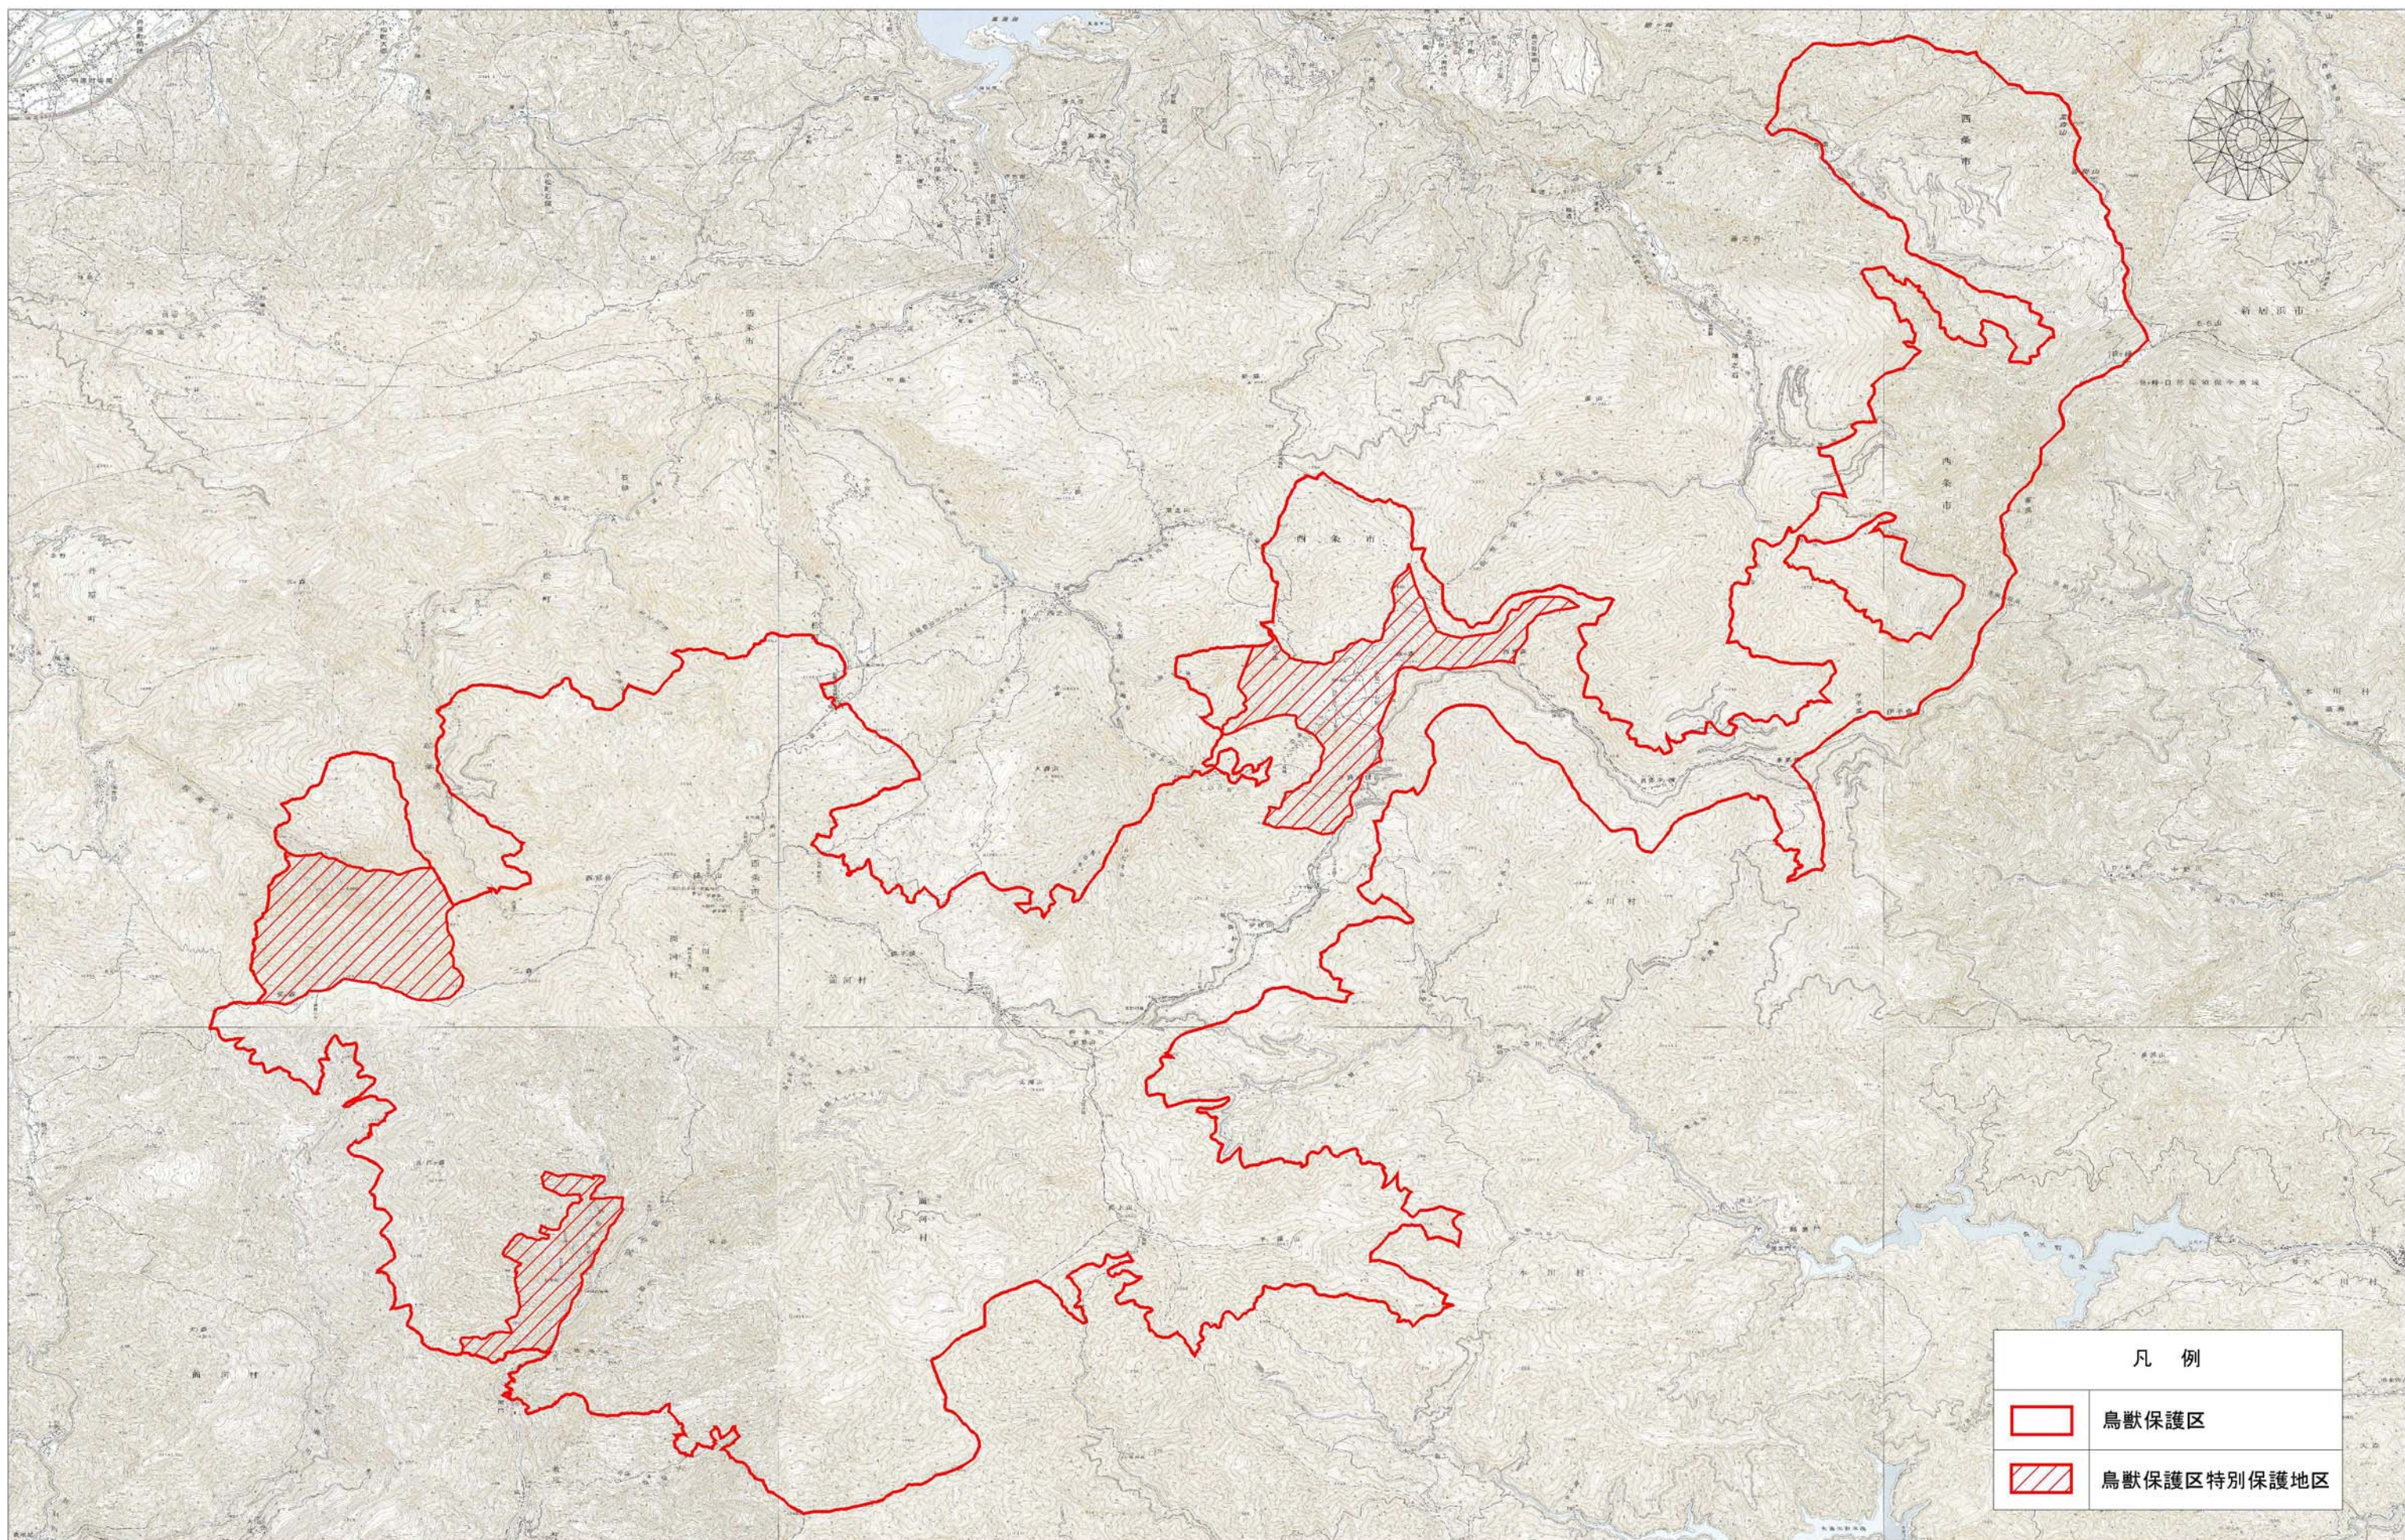

国指定石鎚山系鳥獣保護区及び石鎚山系特別保護地区区域図

凡 例	
	鳥獣保護区
	鳥獣保護区特別保護地区

1000 0 1000 2000 3000m
1:75000

この地図は、国土地理院長の承認を得て、同院発行の2万5千分1地形図を複製したものである。(承認番号 平18 四複 第144号)