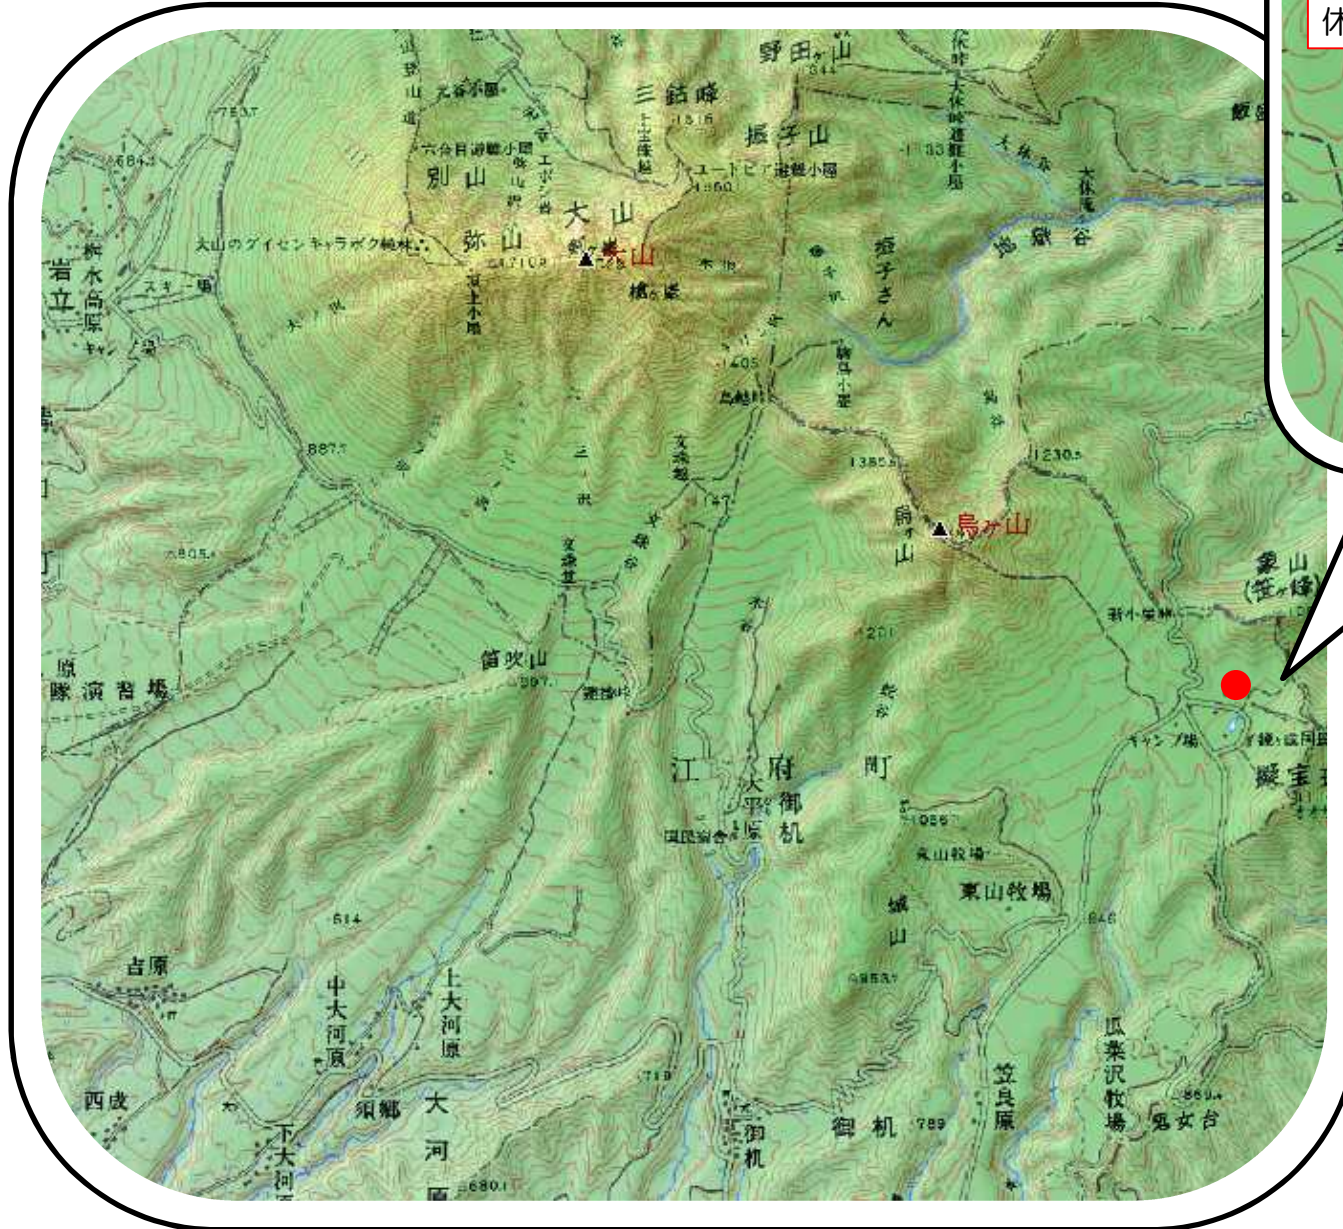

鏡ヶ成草原景観保全体験ボランティア

活動場所地図

<スケジュール>

- 10:00 休暇村奥大山ロビー集合
作業内容等について説明
- 10:10 休暇村奥大山ロビー出発
- 10:20 保全作業の実施
- 12:00 解散

鏡ヶ成園地には広い無料駐車場があります。
マイカーでお越し頂けます。

予備日：5月17日（日）同時刻より